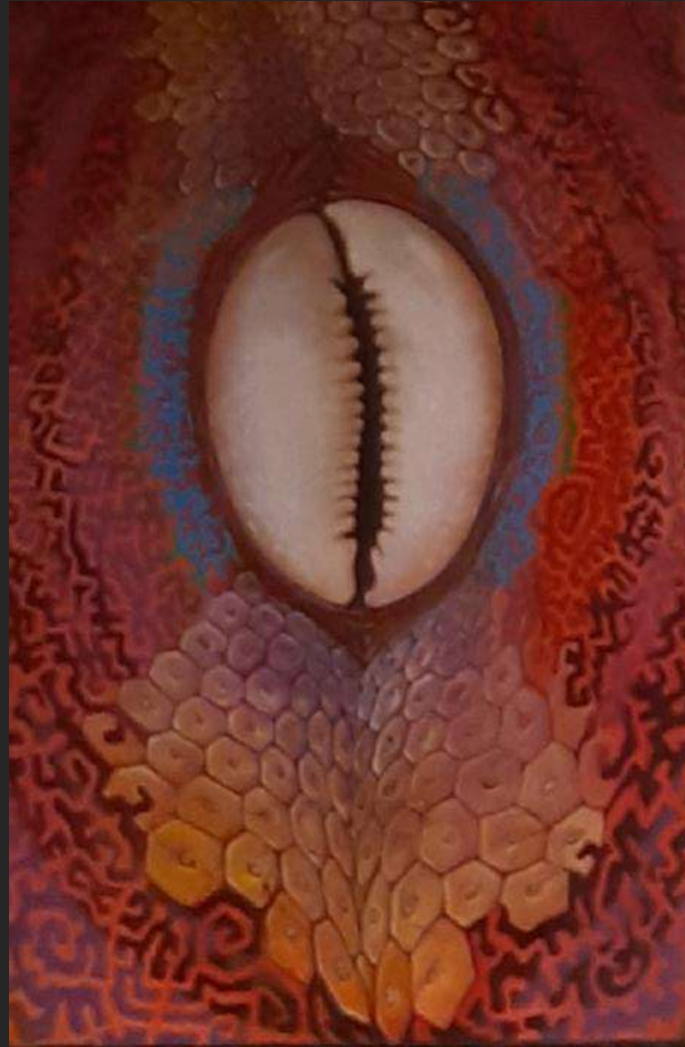

José Eliézer Mikosz

Quam Spelunca et Vollupatum, 2013
Técnica Mischtechnik, 100 x 70 cm