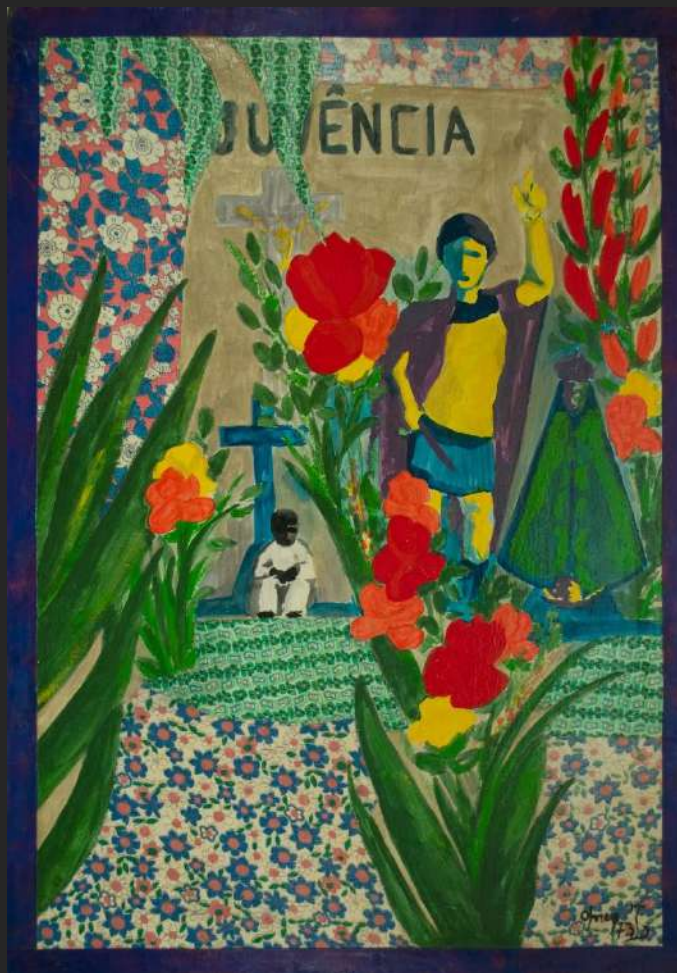

Mazé Mendes

Presença, 1999
Acrílica sobre tela, 70 x 80 cm

Camarim I, 1982
Guache, 69,5 x 52 cm

Mazé Mendes

Sem título
Acrílica sobre tela, 2003
150 x 30 cm

Olney da Silveira Negrão

Gente nossa nossa gente, 1973
Pintura sobre eucatex, 62,5 x 44 cm