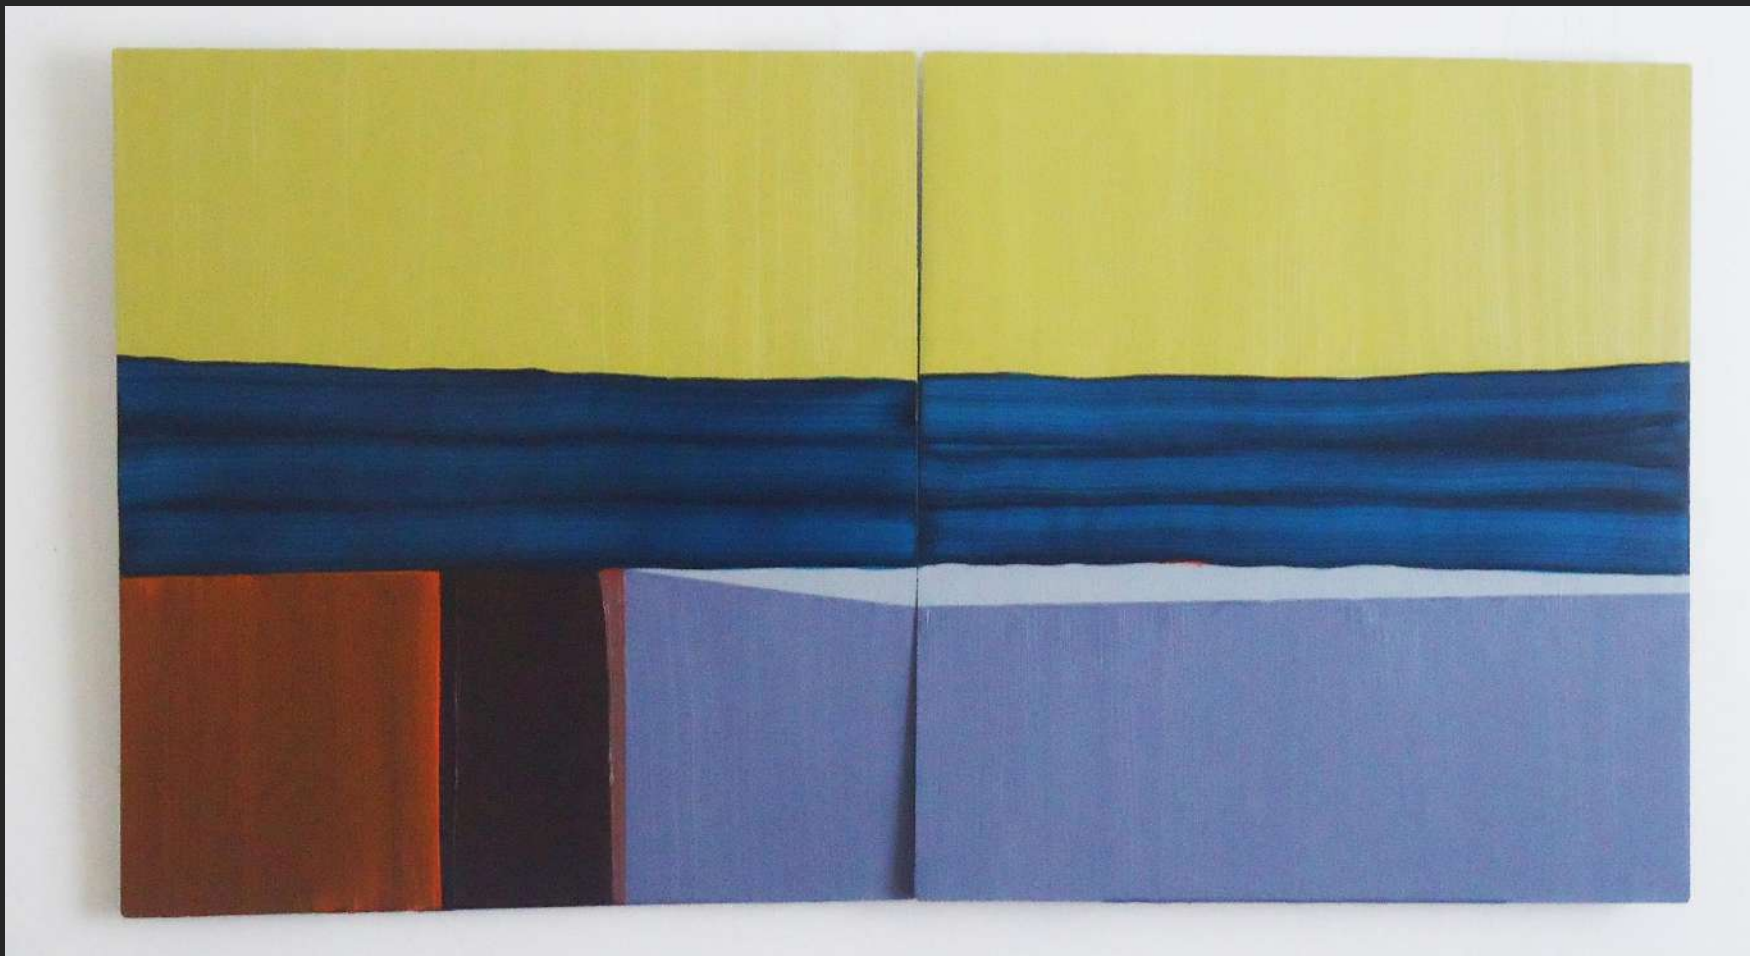

Tatiana Stropp

01 10, 2018
óleo sobre chapa de alumínio (díptico, 55 x 1,02 x 4,5 cm total)